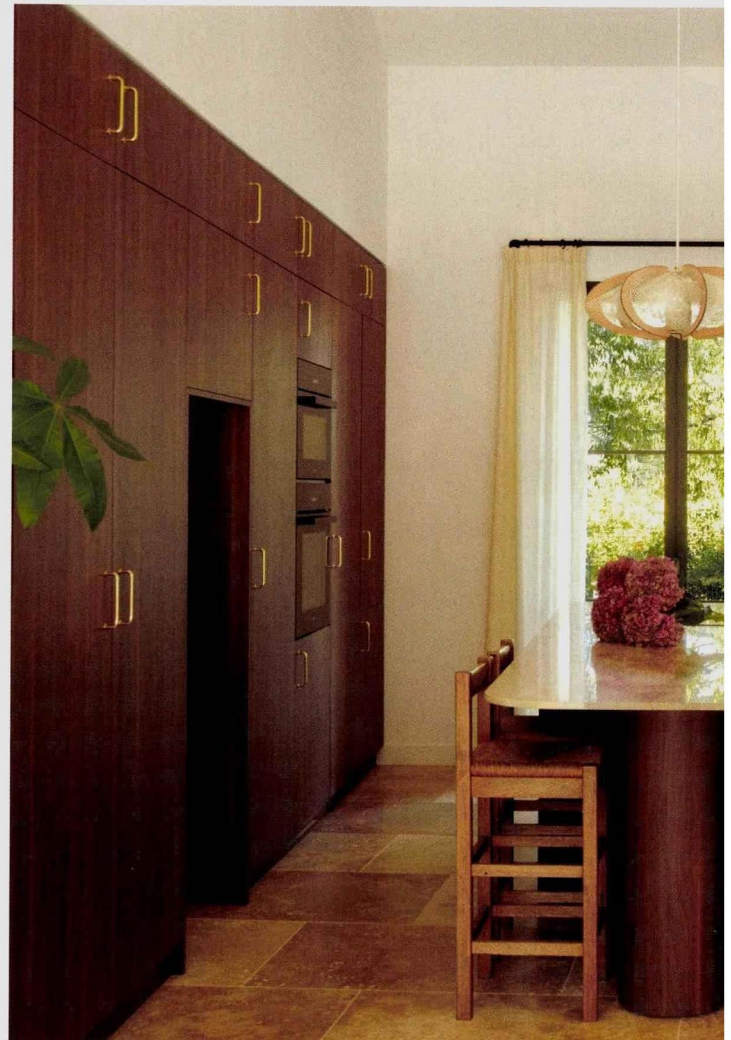

La renaissance d'un corps de ferme

TEXTE **COLINE JACQUET** - PHOTOS **LISA MARTENS CARILLO**

Au pied de la Sainte-Victoire, un ancien corps de ferme du XVIII^e siècle a été entièrement restructuré par l'agence Marion Giovannetti Architecte. Longtemps divisé en petites pièces sombres, le Mas Victoria retrouve aujourd'hui lumière, fluidité et cohérence. Entre intervention structurelle ambitieuse, respect du bâti vernaculaire et attention portée aux usages, la maison compose une relation apaisée entre architecture et paysage.

« La maison était complètement fragmentée. Il fallait retrouver une cohérence spatiale et redonner de la lumière à l'ensemble. »

Posé en chevron, le travertin de la terrasse prolonge directement les sols intérieurs vers l'extérieur, renforçant ainsi la continuité entre la maison et le jardin. Dessinée sur mesure, la cuisine associe marbre Perlato Olympo, façades bois ton noyer et détails en laiton. Ouverte sur le salon mais légèrement en retrait, elle développe une écriture plus domestique que le reste de la pièce de vie. Les propriétaires, tous deux grands lecteurs, ont choisi de remplacer l'ancienne cheminée par une bibliothèque qui s'élève sur toute la hauteur du mur. Le chauffage de la maison est quant à lui assuré par le sol dans les pièces à vivre principales.