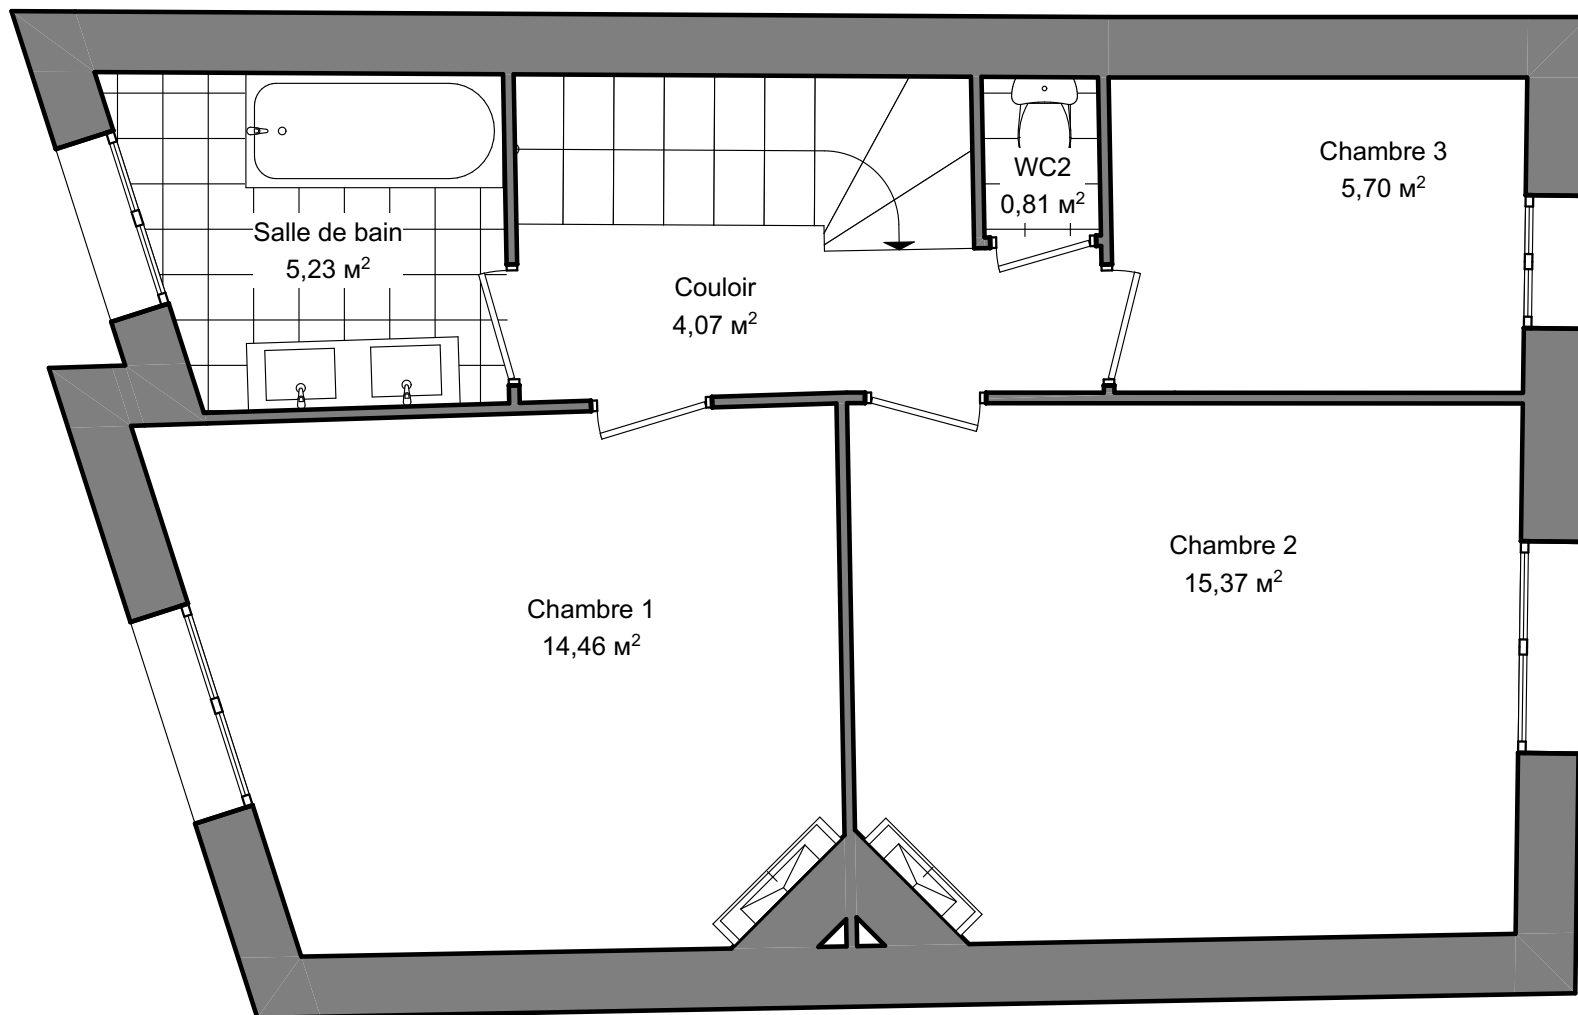

ETAGE 0

ARCHIK

IMMOBILIER & ARCHITECTURE

échelle: 1/50 - format: A4

ETAGE 1

Surface totale:

etage 0: 60.75 m²
 etage 1: 45.64 m²
total: 106.39 m²

ARCHIK

IMMOBILIER & ARCHITECTURE

échelle: 1/50 - format: A4